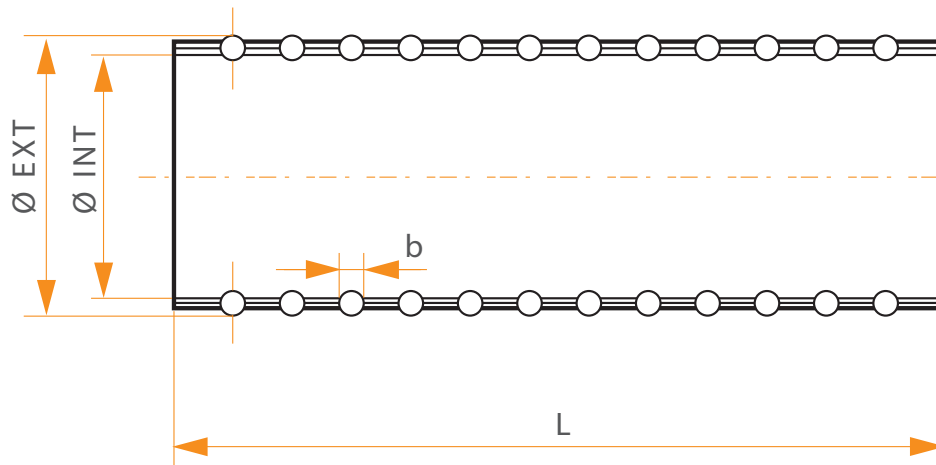

JAULA DE BOLAS ALUMINIO CBA BALL CAGE ALUMINIUM CBA

CBA

Material	Aluminio (bolas) Acero 100Cr6
Material	Aluminium alloy (balls) steel 100Cr6
Forma de pedido	Jaula de bolas aluminio d x D x L
Order form	Ball Cage aluminium d x D x L

CBA

Ø Int	Ø Ext	b	L																										
			30	35	40	45	50	55	60	63	65	66	70	74	75	78	80	83	85	90	95	100	110	120	140	160	180	200	
15/16	21/22	3	■	■		■		■		■		■		■		■		■		■		■		■		■		■	
18/19	24/25	3		■		■		■		■		■		■		■		■		■		■		■		■		■	
24/25	30/31	3			■		■		■		■		■		■		■		■		■		■		■		■		■
30/32	38/40	4				■		■		■		■		■		■		■		■		■		■		■		■	
40/42	48/50	4					■		■		■		■		■		■		■		■		■		■		■		■
50/52	58/60	4						■		■		■		■		■		■		■		■		■		■		■	
60/63	72/75	6							■		■		■		■		■		■		■		■		■		■		■
80	92	6								■		■		■		■		■		■		■		■		■		■	